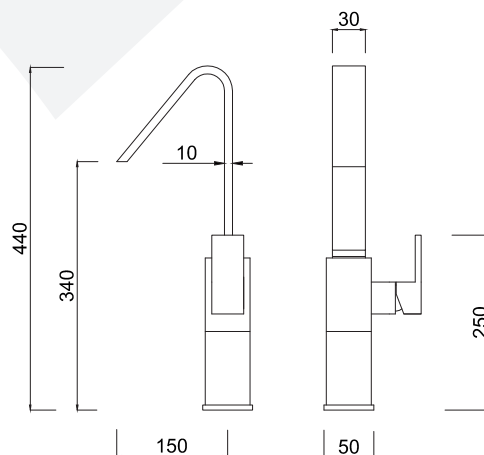

PABLOLUX

9828/SCP

Cartuccia ceramica
Ceramic cartridge

3021PL

5 lt/min

Aeratore WATERSAVING, 5 Lt min
WATERSAVING aerator, 5 Lt per min

Senza scarico
Without pop-up waste

Aeratore orientabile
Swiveling aerator

Monocomando lavabo con prolunga, bocca piatta, con rompigitto, senza scarico.

Single-lever basin mixer with extension, flat spout, with aerator, without waste.

Mitigeur de lavabo avec rallonge, bec plat, avec mousseur, sans vidage.

Einhebel-Waschtischmischer mit Verlängerung, flachem Auslauf, mit Luftsprudler, ohne Ablaufgarnitur.

Mezclador monomando de lavabo con extensión, caño plano, con aireador, sin desagüe.

Смеситель для раковины однорычажный, с удлинителем, плоским изливом, с аэратором, без сливного гарнитура.