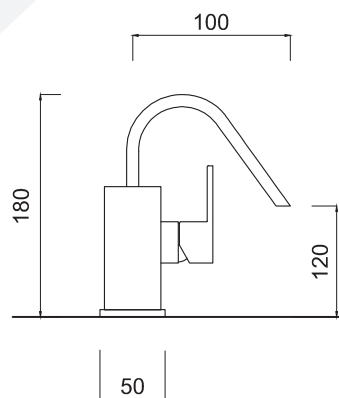

# PABLOLUX

9829/SCP

Cartuccia ceramica  
Ceramic cartridge

3021PL

5 lt/min

Aeratore WATERSAVING, 5 Lt min  
WATERSAVING aerator, 5 Lt per min

Apertura frontale  
Front opening

Rompigetto rettangolare  
Rectangular aerator

## Monocomando bidet, canna alta piatta, senza scarico.

Single lever bidet mixer, flat spout, with aerator, without waste.

Mitigeur monocommande de bidet, bec plat, sans vidage.

Einhebel-bidetmischer, Flachauslauf, ohne Ablaufgarnitur.

Mezclador monomando de lavabo, caño plano, sin desagüe.

Смеситель для биде однорычажный, плоский излив, без сливного крана.

Articolo	Note	CROMO	BO - NO	NKO	GF
9829-SCP	SC	✓	✓	✓	✓
9829A	A	✓			

CROMO: Cromo / Chrome-Plated - BO: Bianco Opaco / Matt White - NO: Nero Opaco / Matt Black - NKO: Nikel Opaco / Matt Nikel - BROP: Brondo opaco / Matt Bronze - GF: Grafite / Graphite