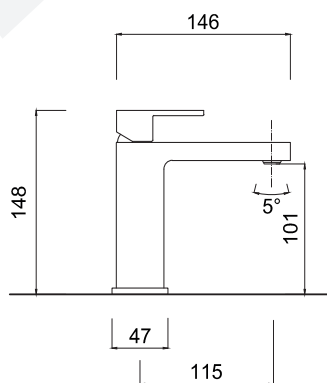

# PABLOLUX

9833/SC

Cartuccia ceramica  
Ceramic cartridge

5 lt/min  
Aeratore WATERSAVING, 5 Lt min  
WATERSAVING aerator, 5 Lt per min

Senza scarico  
Without pop-up waste

Aeratore orientabile  
Swiveling aerator

Articolo	Note	CROMO	BO - NO	NKO	GF
9833/SC	SC	✓	✓	✓	✓
9833A	A	✓			

**CROMO:** Cromo / Chrome-Plated - **BO:** Bianco Opaco / Matt White - **NO:** Nero Opaco / Matt Black - **NKO:** Nikel Opaco / Matt Nikel - **BROP:** Brondo opaco / Matt Bronze - **GF:** Grafite / Graphite -  
**SC:** Senza scarico / Without pop-up waste - **A:** Con scarico 1"1/4 - With 1"1/4 pop-up waste