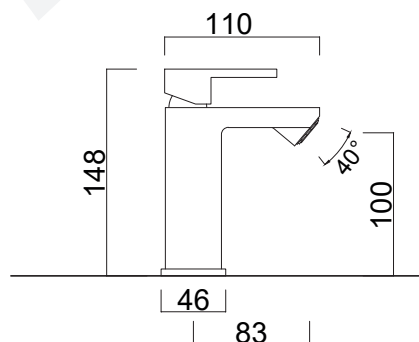

PABLOLUX

9835/SC-15

Cartuccia ceramica
Ceramic cartridge

3021PL

5 lt/min

Aeratore WATERSAVING, 5 Lt min
WATERSAVING aerator, 5 Lt per min

Aeratore orientabile
Swiveling aerator

Parti esterne per lavabo a pavimento.

Articolo	Note	CROMO	BO - NO	NKO	GF
9835/SC-15	SC	✓	✓	✓	✓
9835A	A	✓			

CROMO: Cromo / Chrome-Plated - BO: Bianco Opaco / Matt White - NO: Nero Opaco / Matt Black - NKO: Nikel Opaco / Matt Nikel - BROP: Brondo opaco / Matt Bronze - GF: Grafite / Graphite