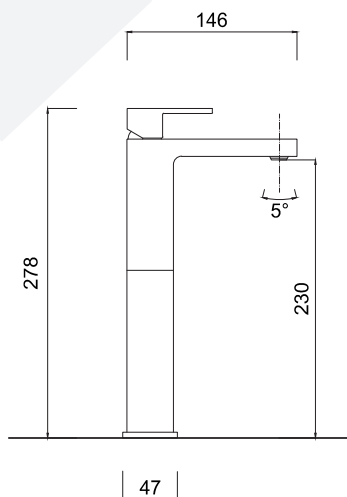

PABLOLUX

9839/SC

Cartuccia ceramica
Ceramic cartridge

3021PL

Aeratore WATERSAVING, 5 Lt min
WATERSAVING aerator, 5 Lt per min

Senza scarico
Without pop-up waste

Aeratore orientabile
Swiveling aerator

Monocomando lavabo con prolunga, senza scarico.