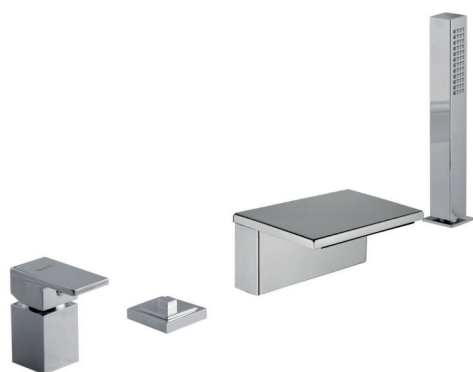

PABLOLUX

9860BD

Cartuccia ceramica
Ceramic cartridge

Sistema anticalcare
Anti-scale system

Monocomando bordo vasca 4 fori, con deviatore.

4-hole edge-mounted bath mixer, with diverter.

Mitigeur de bain 4 trous sur chant, avec inverseur.

4-Loch Wannenrandarmatur mit Umsteller.

Mezclador de borde para bañera con 4 orificios, con desviador.

Край ванны на 4 отверстия с переключателем.

Articolo	Note	CROMO	BO - NO	NKO	GF
		✓	✓	✓	✓

CROMO: Cromo / Chrome-Plated - **BO:** Bianco Opaco / Matt White - **NO:** Nero Opaco / Matt Black - **NKO:** Nikel Opaco / Matt Nikel - **BROP:** Brondo opaco / Matt Bronze - **GF:** Grafite / Graphite