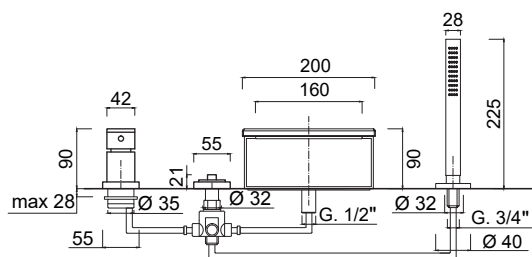

PABLOLUX

9860BD

Cartuccia ceramica
Ceramic cartridge

Sistema anticalcare
Anti-scale system

Monocomando bordo vasca 4 fori, con deviatore.

4-hole edge-mounted bath mixer, with diverter.

Mitigeur de bain 4 trous sur chant, avec inverseur.

4-Loch Wannenrandarmatur mit Umsteller.

Mezclador de borde para bañera con 4 orificios, con desviador.

Край ванны на 4 отверстия с переключателем.

Articolo	Note	CROMO	BO - NO	NKO	GF
		✓	✓	✓	✓

CROMO: Cromo / Chrome-Plated - **BO:** Bianco Opaco / Matt White - **NO:** Nero Opaco / Matt Black - **NKO:** Nikel Opaco / Matt Nikel - **BROP:** Brondo opaco / Matt Bronze - **GF:** Grafite / Graphite