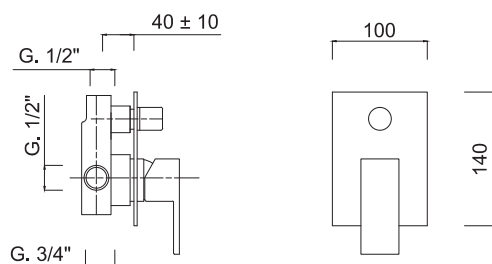

# PABLOLUX

9863

Cartuccia ceramica  
Ceramic cartridge

3022

Cover  
Cover

**Monocomando doccia incasso con deviatore a pulsante.**

*Built-in single-lever shower mixer with push-button diverter.*

*Mitigeur de douche à encastrer avec inverseur à bouton-poussoir.*