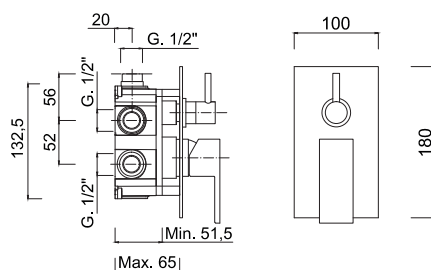

PABLOLUX

9864-2

Cartuccia ceramica
Ceramic cartridge

Cover
Cover

Box miscelatore doccia
Built-in shower mixer box

Deviatore 3 vie - 1 entrata 2 uscite
3-way diverter - 1 inlet 2 outlets

Monocomando doccia incasso con deviatore a rotazione 2 uscite.

Mezclador monomando de ducha empotrado con desviador giratorio, 2 salidas.

Смеситель для душа встраиваемый однорычажный с поворотным переключателем, 2 выхода.

Articolo	Note	CROMO	BO - NO	NKO	GF
9864-2		✓	✓	✓	✓