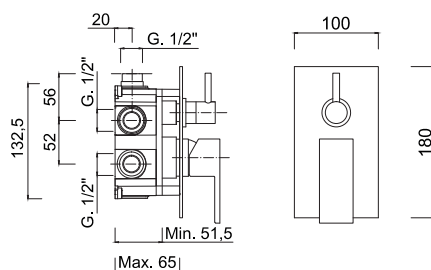

PABLOLUX

9864-3

Cartuccia ceramica
Ceramic cartridge

Cover
Cover

Box miscelatore doccia
Built-in shower mixer box

Deviatore 4 vie-1 entrate 3 uscite
4-way diverter - 1 inlet and 3 outlets

Monocomando doccia incasso con deviatore a rotazione 3 uscite.

Built-in single-lever shower mixer with rotating diverter, 3 outlets.

Mitigeur de douche à encastrer avec inverseur rotatif, 3 sorties.

Einbau-Einhebel-Brausemischer mit drehbarem Umsteller, 3 Ausgänge.

Mezclador monomando de ducha empotrado con desviador giratorio, 3 salidas.

Смеситель для душа встраиваемый однорычажный с поворотным переключателем, 3 выхода.

Articolo	Note	CROMO	BO - NO	NKO	GF
9864-3		✓	✓	✓	✓