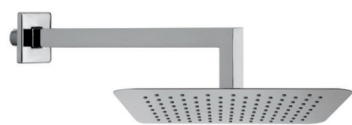

PABLOLUX

9866Q

Set doccia incasso monocomando, braccio parete, soffione Inox 250x250.

Built-in single-lever shower set, wall arm, 250x250 stainless steel shower head.

Ensemble de douche monocommande à encastrer, bras mural, pomme de douche inox 250x250.

Einbau-Einhandbrausegarnitur, Wandarm, Duschkopf 250x250 aus Edelstahl.

Conjunto de ducha monomando empotrado, brazo de pared, rociador de acero inoxidable 250x250.

Душевой набор однорычажный, настенный кронштейн, душевая головка 250x250 из нержавеющей стали.

Articolo	Note	CROMO	BO - NO	NKO	GF
9866Q		✓	✓	✓	✓

CROMO: Cromo / Chrome-Plated - BO: Bianco Opaco / Matt White - NO: Nero Opaco / Matt Black - NKO: Nikel Opaco / Matt Nikel - BROP: Brondo opaco / Matt Bronze - GF: Grafite / Graphite