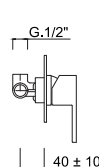

PABLOLUX

9866Q

Set doccia incasso monocomando, braccio parete, soffione Inox 250x250.

Built-in single-lever shower set, wall arm, 250x250 stainless steel shower head.

Ensemble de douche monocommande à encastrer, bras mural, pomme de douche inox 250x250.

Einbau-Einhandbrausegarnitur, Wandarm, Duschkopf 250x250 aus Edelstahl.

Conjunto de ducha monomando empotrado, brazo de pared, rociador de acero inoxidable 250x250.

Душевой набор однорычажный, настенный кронштейн, душевая головка 250x250 из нержавеющей стали.