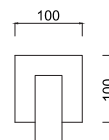

PABLOLUX

9866Q

Set doccia incasso monocomando, braccio parete, soffione Inox 250x250.

Built-in single-lever shower set, wall arm, 250x250 stainless steel shower head.

Ensemble de douche monocommande à encastrer, bras mural, pomme de douche inox 250x250.

Einbau-Einhandbrausegarnitur, Wandarm, Duschkopf 250x250 aus Edelstahl.

Conjunto de ducha monomando empotrado, brazo de pared, rociador de acero inoxidable 250x250.

Душевой набор однорычажный, настенный кронштейн, душевая головка 250x250 из нержавеющей стали.