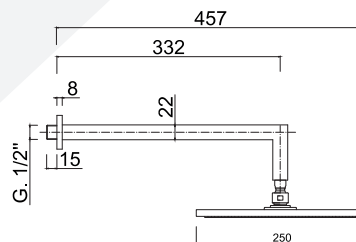

PABLOLUX

9866Q

Set doccia incasso monocomando, braccio parete, soffione Inox 250x250.

Built-in single-lever shower set, wall arm, 250x250 stainless steel shower head.

Ensemble de douche monocommande à encastrer, bras mural, pomme de douche inox 250x250.

Einbau-Einhandbrausegarnitur, Wandarm, Duschkopf 250x250 aus Edelstahl.

Conjunto de ducha monomando empotrado, brazo de pared, rociador de acero inoxidable 250x250.

Душевой набор однорычажный, настенный кронштейн, душевая головка 250x250 из нержавеющей стали.