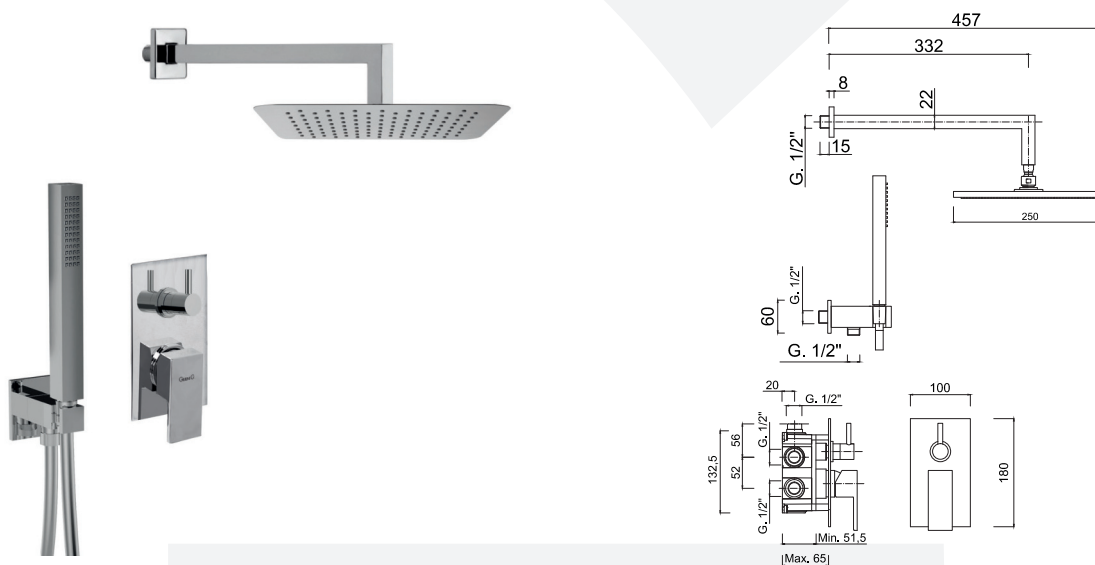

PABLOLUX

9867Q

Cartuccia ceramica
Ceramic cartridge

3022

9 lt/min Aeratore WATERSAVING, 9 Lt min
WATERSAVING aerator, 9 Lt per min

Inox
Inox

Sistema anticalcare
Anti-scale system

Cover
Cover

Valvola di sicurezza
Safety valve

GG-BOX
5285 Box miscelatore doccia
Built-in shower mixer box

Set doccia incasso monocomando con deviatore a rotazione, kit duplex, braccio parete, soffione Inox 250x250.

Single-lever built-in shower set with rotating diverter, shower kit, wall arm, 250x250 stainless steel shower head.

Ensemble de douche monocommande à encastrer avec inverseur rotatif, kit douche, bras mural, pomme de douche inox 250x250

Einhebel-Einbau-Brausegarnitur mit drehbarem Umsteller, Duschset, Wandarm, Duschkopf aus Edelstahl 250x250.

Conjunto de ducha monomando empotrado con desviador giratorio, kit ducha, brazo de pared, rociador de acero inoxidable 250x250.

Однорычажный встраиваемый душевой набор с поворотным переключателем, душевой набор, настенный кронштейн, душевая головка из нержавеющей стали 250x250.

Conjunto de ducha monomando empotrado con desviador giratorio, kit ducha, brazo de pared, rociador de acero inoxidable 250x250.

Однорычажный встраиваемый душевой набор с поворотным переключателем, душевой набор, настенный кронштейн, душевая головка из нержавеющей стали 250x250.

Однорычажный встраиваемый душевой набор с поворотным переключателем, душевой набор, настенный кронштейн, душевая головка из нержавеющей стали 250x250.

Однорычажный встраиваемый душевой набор с поворотным переключателем, душевой набор, настенный кронштейн, душевая головка из нержавеющей стали 250x250.

Однорычажный встраиваемый душевой набор с поворотным переключателем, душевой набор, настенный кронштейн, душевая головка из нержавеющей стали 250x250.

Articolo	Note	CROMO	BO - NO	NKO	GF
9867Q		✓	✓	✓	✓ ✓

CROMO: Cromo / Chrome-Plated - BO: Bianco Opaco / Matt White - NO: Nero Opaco / Matt Black - NKO: Nikel Opaco / Matt Nikel - BROP: Brondo opaco / Matt Bronze - GF: Grafite / Graphite

Rubinetteria Giulini Giovanni srl

Via Salvo D'Acquisto, 22 - 28076 Pogno (No) Italy

Tel. +39 0322 97157 - www.giulini.it - info@giulini.it

Vendite Italia: italia@giulini.it / Tel. +39 0322 97157 - Vendite Export: export@giulini.it / Tel. +39 0322 97057