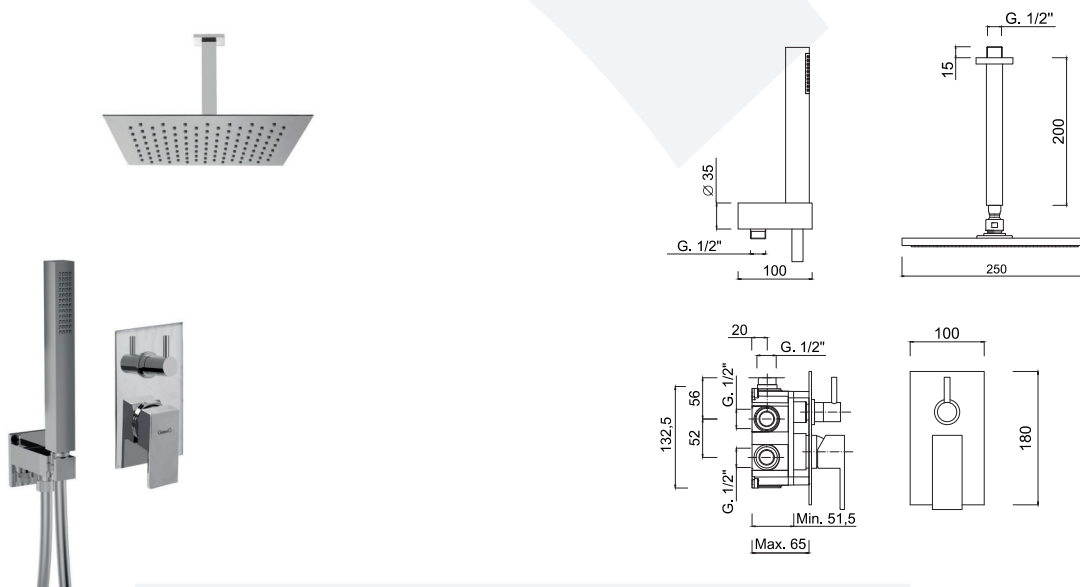

PABLOLUX

9868Q

Cartuccia ceramica
Ceramic cartridge

9 lt/min

Aeratore WATERSAVING, 9 Lt min
WATERSAVING aerator, 9 Lt per min

Inox
Inox

Sistema anticalcare
Anti-scale system

Valvola di sicurezza
Safety valve

GG-BOX

Box miscelatore doccia
Built-in shower mixer box

Set doccia incasso monocomando con deviatore a rotazione, kit duplex, braccio soffitto, soffione Inox 250x250.

Built-in single-lever shower set with rotating diverter, shower kit, ceiling arm, 250x250 stainless steel shower head.

Ensemble de douche à encastrer avec inverseur rotatif, kit de douche, bras de plafond, pomme de douche inox 250x250.

Einbau-Einhebel-Duschset mit drehbarem Umsteller, Duschset, Deckenarm, Duschkopf aus Edelstahl 250x250.

Conjunto de ducha monomando encastrable con desviador giratorio, kit de ducha, brazo de techo, rociador de acero inoxidable 250x250.

Встраиваемый однорычажный душевой набор с поворотным переключателем, душевой набор, потолочный кронштейн, душевая головка из нержавеющей стали 250x250.