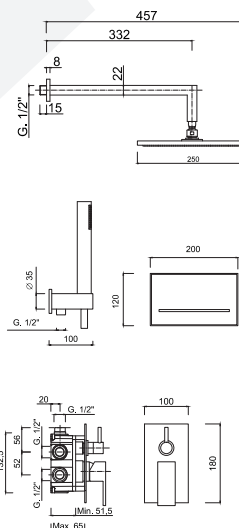

PABLOLUX

9869Q

Cartuccia ceramica
Ceramic cartridge

9 l/min Aeratore WATERSAVING, 9 L/min
WATERSAVING aerator, 9 Lit per min

Inox
Inox

Sistema anticalcare
Anti-scale system

Cover
Cover

Cascata
Waterfall

GG-BOX
5286 Box miscelatore doccia
Built-in shower mixer box

Set doccia incasso monocomando con deviatore a rotazione, kit duplex, bocca parete cascata, braccio parete, soffione Inox 250x340.

Built-in single-lever shower set with rotating diverter, shower kit, wall waterfall spout, wall arm, stainless steel shower head 250x340.

Ensemble de douche monocommande à encastrer avec inverseur rotatif, kit de douche, bec cascade mural, bras mural, pomme de douche inox 340x340.

Einbau-Einhebel-Duschset mit drehbarem Umsteller, Duschset, Wand-Wasserfallauslauf, Wandarm, Duschkopf aus Edelstahl 340x340.

Conjunto de ducha monomando empotrado con desviador giratorio, kit de ducha, caño cascada de pared, brazo de pared, rociador de acero inoxidable 340x340.

Встраиваемый однорычажный душевой набор с поворотным переключателем, душевой набор, настенный излив-водопад,