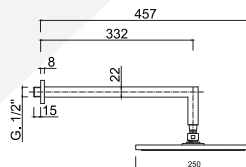

PABLOLUX

9870Q

Cartuccia ceramica
Ceramic cartridge

9 l/min Aeratore WATERSAVING, 9 L/min
WATERSAVING aerator, 9 L/min

Inox
Inox

Sistema anticalcare
Anti-scale system

Cover
Cover

Valvola di sicurezza
Safety valve

GG-BOX
5286 Box miscelatore doccia
Built-in shower mixer box

Set doccia incasso monocomando con deviatore a rotazione, kit duplex, bocca parete, braccio parete, soffione Inox 250x250.

Built-in single-lever shower set with rotating diverter, shower kit, wall spout, wall arm, stainless steel shower head 250x250.

Ensemble de douche à encastrer avec inverseur rotatif, kit de douche, bec mural, bras mural, pomme de douche inox 250x250.

Einbau-Einhandbrausegarnitur mit drehbarem Umsteller, Brauseset, Wandauslauf, Wandarm, Duschkopf aus Edelstahl 250x250.

Conjunto de ducha monomando encastrable con desviador giratorio, kit de ducha, caño de pared, brazo de pared, rociador de acero inoxidable 250x250.

Встраиваемый однорычажный душевой набор с поворотным переключателем, душевой набор, настенный излив, настенный кронштейн, душевая головка из нержавеющей стали 250x250.

Встраиваемый однорычажный душевой набор с поворотным переключателем, душевой набор, настенный излив, настенный кронштейн, душевая головка из нержавеющей стали 250x250.

Articolo	Note	CROMO	BO - NO	NKO	GF
9870Q		✓	✓	✓	✓

CROMO: Cromo / Chrome-Plated - BO: Bianco Opaco / Matt White - NO: Nero Opaco / Matt Black - NKO: Nikel Opaco / Matt Nikel - BROP: Brondo opaco / Matt Bronze - GF: Grafite / Graphite

Rubinetteria Giulini Giovanni srl

Via Salvo D'Acquisto, 22 - 28076 Pogno (No) Italy

Tel. +39 0322 97157 - www.giulini.it - info@giulini.it

Vendite Italia: italia@giulini.it / Tel. +39 0322 97157 - Vendite Export: export@giulini.it / Tel. +39 0322 97057