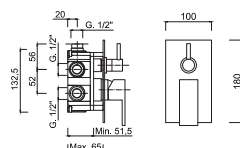

PABLOLUX

9870Q

Cartuccia ceramica
Ceramic cartridge

9 l/min Aeratore WATERSAVING, 9 L/min
WATERSAVING aerator, 9 L/min

Inox
Inox

Sistema anticalcare
Anti-scale system

Cover
Cover

Valvola di sicurezza
Safety valve

GG-BOX
5286 Box miscelatore doccia
Built-in shower mixer box

Set doccia incasso monocomando con deviatore a rotazione, kit duplex, bocca parete, braccio parete, soffione Inox 250x250.

Built-in single-lever shower set with rotating diverter, shower kit, wall spout, wall arm, stainless steel shower head 250x250.

Ensemble de douche à encastrer avec inverseur rotatif, kit de douche, bec mural, bras mural, pomme de douche inox 250x250.

Einbau-Einhandbrausegarnitur mit drehbarem Umsteller, Brauseset, Wandauslauf, Wandarm, Duschkopf aus Edelstahl 250x250.

Conjunto de ducha monomando encastrable con desviador giratorio, kit de ducha, caño de pared, brazo de pared, rociador de acero inoxidable 250x250.

Встраиваемый однорычажный душевой набор с поворотным переключателем, душевой набор, настенный излив, настенный кронштейн, душевая головка из нержавеющей стали 250x250.

Встраиваемый однорычажный душевой набор с поворотным переключателем, душевой набор, настенный излив, настенный кронштейн, душевая головка из нержавеющей стали 250x250.

Articolo	Note	CROMO	BO - NO	NKO	GF
9870Q		✓	✓	✓	✓

CROMO: Cromo / Chrome-Plated - BO: Bianco Opaco / Matt White - NO: Nero Opaco / Matt Black - NKO: Nikel Opaco / Matt Nikel - BROP: Brondo opaco / Matt Bronze - GF: Grafite / Graphite

Rubinetteria Giulini Giovanni srl

Via Salvo D'Acquisto, 22 - 28076 Pogno (No) Italy

Tel. +39 0322 97157 - www.giulini.it - info@giulini.it

Vendite Italia: italia@giulini.it / Tel. +39 0322 97157 - Vendite Export: export@giulini.it / Tel. +39 0322 97057