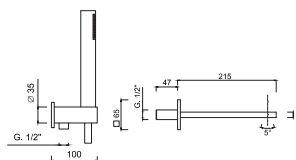

PABLOLUX

9870Q

Cartuccia ceramica
Ceramic cartridge

9 l/min Aeratore WATERSAVING, 9 L/min
WATERSAVING aerator, 9 L/min

Inox
Inox

Sistema anticalcare
Anti-scale system

Cover
Cover

Valvola di sicurezza
Safety valve

GG-BOX
5286 Box miscelatore doccia
Built-in shower mixer box

Set doccia incasso monocomando con deviatore a rotazione, kit duplex, bocca parete, braccio parete, soffione Inox 250x250.

Built-in single-lever shower set with rotating diverter, shower kit, wall spout, wall arm, stainless steel shower head 250x250.

Ensemble de douche à encastrer avec inverseur rotatif, kit de douche, bec mural, bras mural, pomme de douche inox 250x250.

Einbau-Einhandbrausegarnitur mit drehbarem Umsteller, Brauseset, Wandauslauf, Wandarm, Duschkopf aus Edelstahl 250x250.