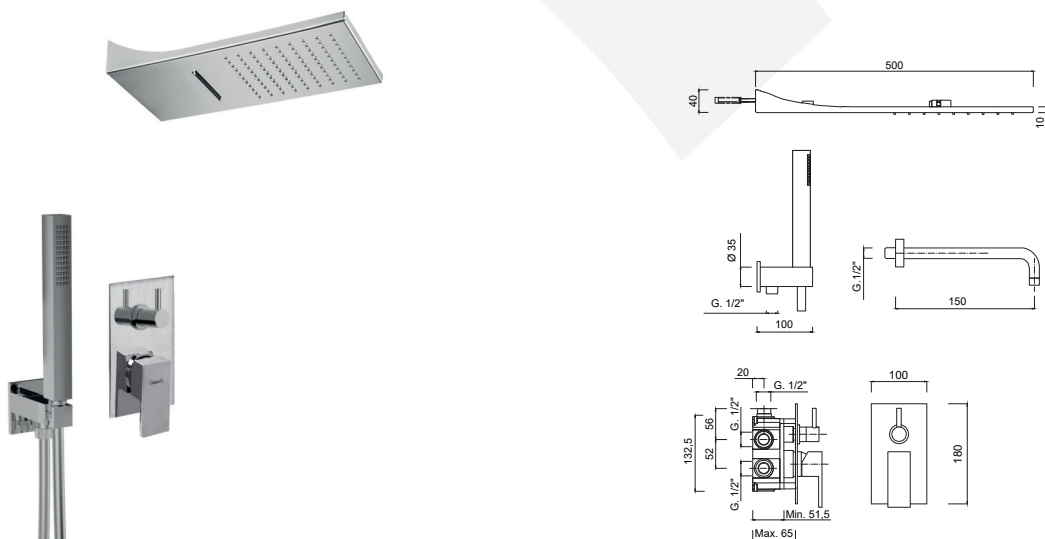

# PABLOLUX

9871Q

Cartuccia ceramica  
Ceramic cartridge

9 lt/min Aeratore WATERSAVING, 9 Lt min  
WATERSAVING aerator, 9 Lt per min

Inox  
Inox

Sistema anticalcare  
Anti-scale system

Cover  
Cover

Cascata  
Waterfall

GG-BOX  
5286 Box miscelatore doccia  
Built-in shower mixer box

## Set doccia incasso monocomando con deviatore a rotazione, kit duplex, soffione parete pioggia/cascata.

*Built-in single-lever shower set with rotating diverter, shower kit, wall-mounted shower head with rain/waterfall functions.*

*Ensemble de douche à encastrer avec inverseur rotatif, kit de douche, pomme de douche murale avec fonctions pluie/cascade.*

*Einbau-Einhebel-Duschset mit drehbarem Umsteller, Duschset, Wandduschkopf mit Regen-/Wasserfallfunktion.*