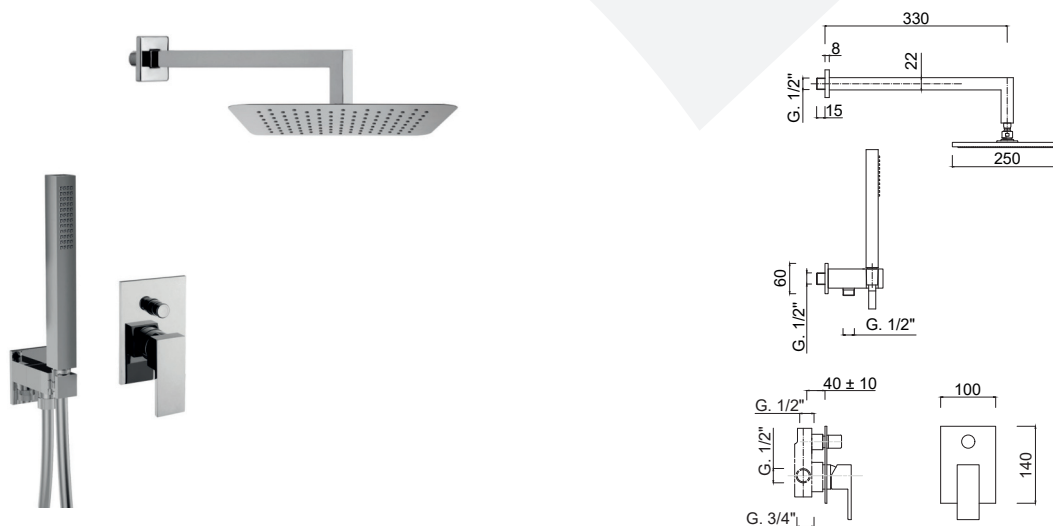

PABLOLUX

9879Q

Cartuccia ceramica
Ceramic cartridge

3022

Inox
Inox

Sistema anticalcare
Anti-scale system

Cover
Cover

Valvola di sicurezza
Safety valve

Set doccia incasso monocomando con deviatore a pulsante, kit duplex, braccio parete, soffione Inox 250x250

Built-in single-lever shower set with push-button diverter, shower kit, wall arm, 250x250 stainless steel shower head.

Ensemble de douche à encastrer avec inverseur à bouton-poussoir, kit de douche, bras mural, pomme de douche inox 250x250.

Einbau-Einhebel-Duschset mit Druckknopf-Umsteller, Duschset, Wandarm, Duschkopf aus Edelstahl 250x250.

Conjunto de ducha monomando encastrable con desviador mediante pulsador, kit de ducha, brazo de pared, rociador de acero inoxidable 250x250.

Встраиваемый однорычажный душевой набор с кнопочным переключателем, душевой набор, настенный кронштейн, душевая головка из нержавеющей стали 250x250.