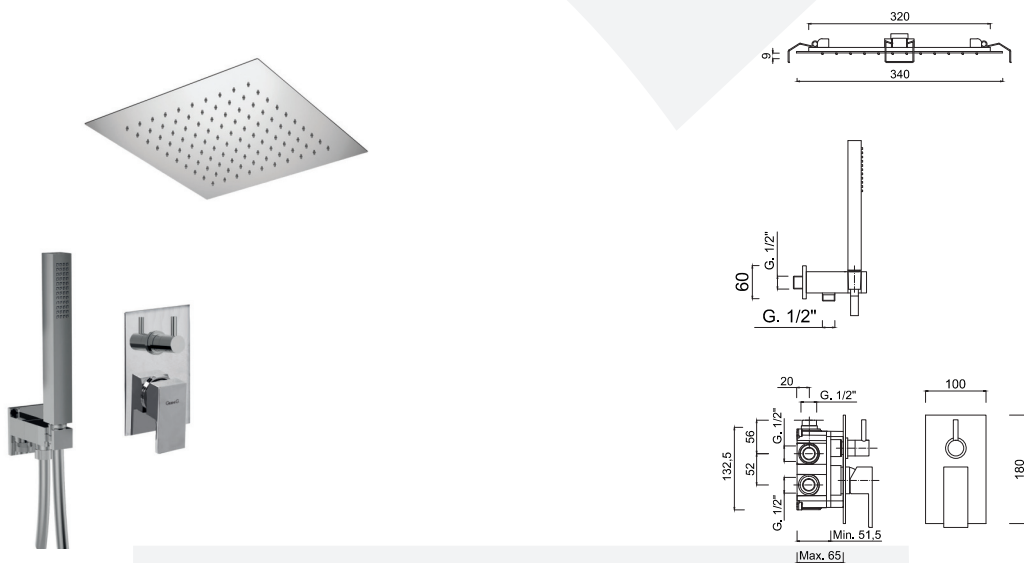

PABLOLUX

9883Q

Cartuccia ceramica
Ceramic cartridge

9 lt/min Aeratore WATERSAVING, 9 Lt min
WATERSAVING aerator, 9 Lt per min

Inox
Inox

Sistema anticalcare
Anti-scale system

Cover
Cover

Fissaggio a molle
Spring fixing system

GG-BOX
5285 Box miscelatore doccia
Built-in shower mixer box

Set doccia incasso monocomando con deviatore a rotazione, kit duplex, soffione Inox incasso a molle 340x340.

Single-lever built-in shower set with rotating diverter, shower kit, 340x340 built-in stainless steel shower head, spring fixing.

Ensemble de douche monocommande à encastrer avec inverseur rotatif, kit de douche, pomme de douche à encastrer inox 340x340, fixation par ressort.

Einhebel-Einbau-Brauseset mit drehbarem Umsteller, Brauseset, Einbau-Duschkopf aus Edelstahl 340x340, Federbefestigung.

Conjunto de ducha monomando de empotrar con desviador giratorio, kit de ducha, rociador de empotrar de acero inoxidable 340x340, fijación por muelle.

Однорычажный встраиваемый душевой набор с поворотным переключателем, душевой набор, встроенная душевая головка из нержавеющей стали 340x340, пружинное крепление.