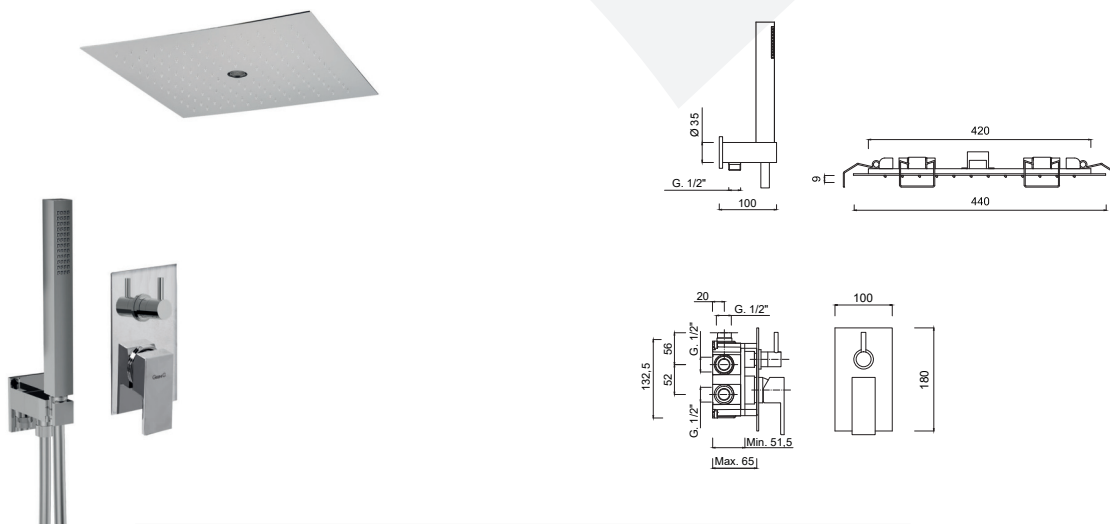

PABLOLUX

9884Q

Cartuccia ceramica
Ceramic cartridge

3022

9 lt/min Aeratore WATERSAVING, 9 Lt min
WATERSAVING aerator, 9 Lt per min

Inox
Inox

Sistema anticalcare
Anti-scale system

Cover
Cover

Getto laminare
Laminar

GG-BOX
5286 Box miscelatore doccia
Built-in shower mixer box

Fissaggio a molle
Spring fixing system

Set doccia incasso monocomando con deviatore a rotazione, kit duplex, soffione incasso con fissaggio a molle pioggia/laminare 440x440.

Ensemble de douche monocommande à encastrer avec inverseur rotatif, kit de douche, pomme de douche à encastrer 440x440 avec fixation par ressort, jet pluie/laminaire.

Einhebel-UP-Brausegarnitur mit drehbarem Umsteller, Brause-set, UP-Brause 440x440 mit Federbefestigung, Regen-/Laminarstrahl.

Conjunto de ducha monomando de empotrar con desviador giratorio, kit de ducha, rociador de empotrar 440x440 con fijación por muelle, chorro lluvia/laminar.

Однорычажный встроенный душевой набор с поворотным переключателем, душевой набор, встроенный душ Ø 440 с пружинной насадкой, дождевая/ламинарная струя.