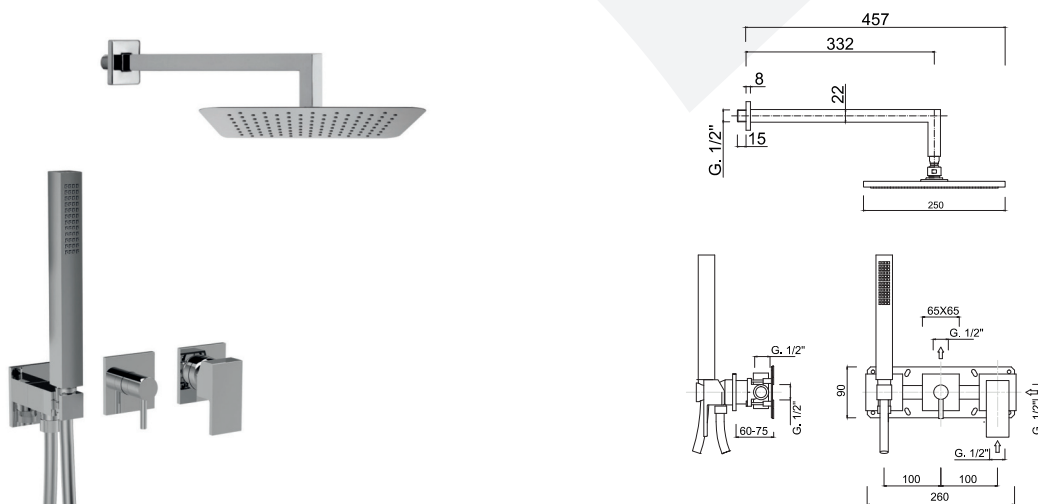

# PABLOLUX

9886Q

Cartuccia ceramica  
Ceramic cartridge

Cover  
Cover

Aeratore WATERSAVING, 9 Lt min  
WATERSAVING aerator, 9 Lt per min

Valvola di sicurezza  
Safety valve

Inox  
Inox

Box miscelatore doccia  
Built-in shower mixer box

Sistema anticalcare  
Anti-scale system

**Set doccia incasso monocomando, deviatore a rotazione, kit duplex, braccio parete, soffione Inox 250x250.**

Single-lever built-in shower set, rotation diverter, shower kit, wall arm, 250x250 stainless steel shower head.

Ensemble de douche à encastrer monocommande, inverseur rotatif, kit de douche, bras mural, pomme de douche inox 250x250.

Einhebel-Einbau-Brausegarnitur, Rotationsumsteller, Duschset, Wandarm, Duschkopf aus Edelstahl 250x250.

Ensemble de douche à encastrer monocommande, inverseur rotatif, kit de douche, bras mural, pomme de douche inox 250x250.

Встраиваемый душевой набор однорычажный, поворотный переключатель, душевой набор, настенный кронштейн,