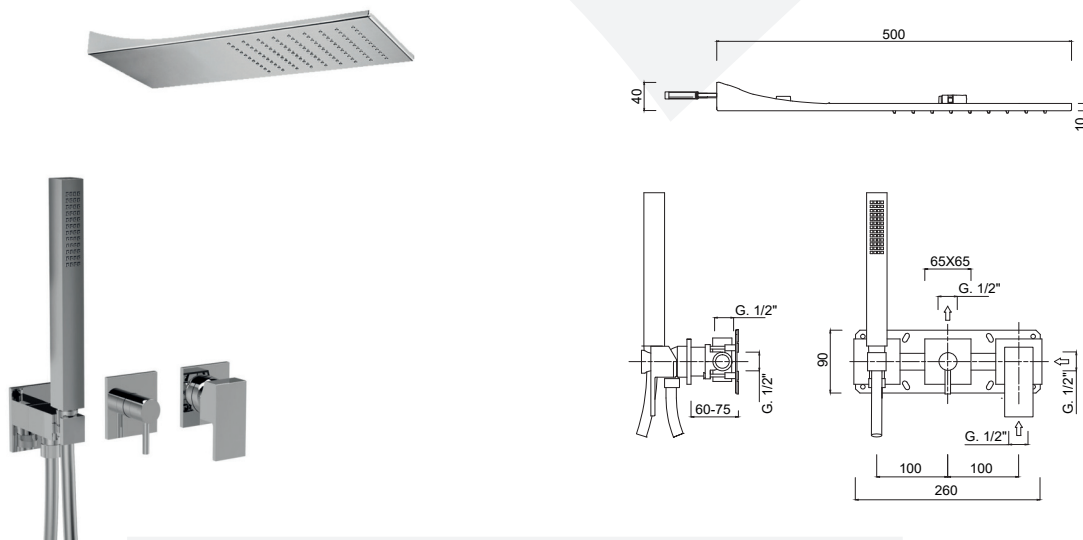

PABLOLUX

9888Q

Cartuccia ceramica
Ceramic cartridge

9 lt/min

Aeratore WATERSAVING, 9 Lt min
WATERSAVING aerator, 9 Lt per min

Inox
Inox

Sistema anticalcare
Anti-scale system

Cover
Cover

GG-BOX
5301

Box miscelatore doccia
Built-in shower mixer box

Set doccia incasso monocomando, deviatore a rotazione, kit duplex, soffione Inox a parete.

Built-in single-lever shower set, rotation diverter, shower kit, wall-mounted stainless steel shower head.

Ensemble de douche à encastrer, monocommande, inverseur rotatif, kit de douche, pomme de douche murale en inox.

Einbau-Einhebelduschset, Rotationsumsteller, Duschset, Wandduschkopf aus Edelstahl.

Ensemble de douche à encastrer, monocommande, inverseur rotatif, kit de douche, pomme de douche murale en inox.

Встраиваемый однорычажный душевой набор, поворотный переключатель, душевой набор, настенная душевая лейка из нержавеющей стали.

Articolo	Note	CROMO	BO - NO	NKO	GF
9888Q		✓	✓	✓	✓

CROMO: Cromo / Chrome-Plated - BO: Bianco Opaco / Matt White - NO: Nero Opaco / Matt Black - NKO: Nikel Opaco / Matt Nikel - BROP: Brondo opaco / Matt Bronze - GF: Grafite / Graphite