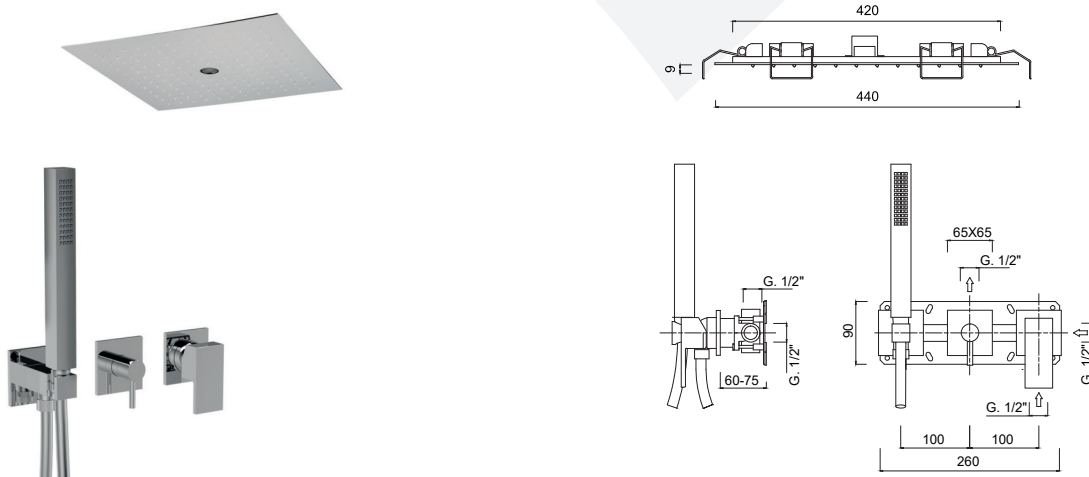

PABLOLUX

9889Q

Cartuccia ceramica
Ceramic cartridge

9 lt/min Aeratore WATERSAVING, 9 Lt min
WATERSAVING aerator, 9 Lt per min

Inox
Inox

Sistema anticalcare
Anti-scale system

Cover
Cover

Getto laminare
Laminar

Fissaggio a molle
Spring fixing system

Set doccia incasso monocomando, deviatore a rotazione, kit duplex, soffione incasso con fissaggio a molle pioggia/laminare 440x440.

Single-lever built-in shower set, rotating diverter, shower kit, 440x440 built-in shower head with spring fixing, rain/laminar function.

Mitigeur de douche à encastrer, inverseur rotatif, kit douche, pomme de douche à encastrer 440x440 avec fixation par ressort, fonction pluie/laminaire.

Einhebel-UP-Brausegarnitur, Drehumsteller, Brauseset, UP-Brause 440x440 mit Federbefestigung, Regen-/Laminarfunktion.

Conjunto de ducha monomando de empotrar, desviador giratorio, kit ducha, rociador de empotrar 440x440 con fijación por resorte, función lluvia/laminar.

Однорычажный встраиваемый душевой набор, поворотный переключатель, душевой набор, встраиваемая душевая насадка 440x440 с пружинным креплением, функция «дождь/ламинар».

Articolo	Note	CROMO	BO - NO	NKO	GF
9889Q		✓	✓	✓	✓

CROMO: Cromo / Chrome-Plated - BO: Bianco Opaco / Matt White - NO: Nero Opaco / Matt Black - NKO: Nikel Opaco / Matt Nikel - BROP: Brondo opaco / Matt Bronze - GF: Grafite / Graphite

Rubinetteria Giulini Giovanni srl

Via Salvo D'Acquisto, 22 - 28076 Pogno (No) Italy
Tel. +39 0322 97157 - www.giulini.it - info@giulini.it

Vendite Italia: italia@giulini.it / Tel. +39 0322 97157 - Vendite Export: export@giulini.it / Tel. +39 0322 97057