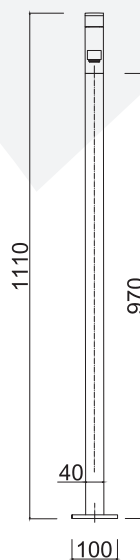

# PABLOLUX

9890

Cartuccia ceramica  
Ceramic cartridge

Box a pavimento  
Floor mixer box

## Monocomando lavabo a pavimento.

*Wash-basin single-lever mixer with floor pillar leg.*

*Mitigeur lavabo avec colonnette alimentation par le sol.*

*Waschtisch-Einhebelmischer mit Standfuss Schlauch.*

*Monomando lavabo con column a pavimento.*

*Однорычажный смеситель для раковины с напольной колонной.*

Articolo	Note	CROMO	BO - NO	NKO	GF
9890		✓	✓	✓	✓

CROMO: Cromo / Chrome-Plated - BO: Bianco Opaco / Matt White - NO: Nero Opaco / Matt Black - NKO: Nikel Opaco / Matt Nikel - BROP: Brondo opaco / Matt Bronze - GF: Grafite / Graphite