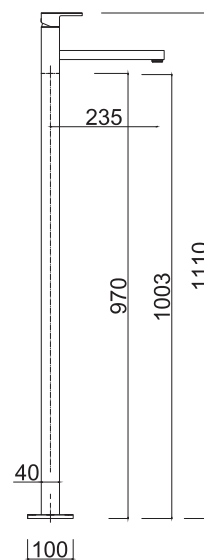

# PABLOLUX

9890

Cartuccia ceramica  
Ceramic cartridge

Box a pavimento  
Floor mixer box

## Monocomando lavabo a pavimento.

*Wash-basin single-lever mixer with floor pillar leg.*

*Mitigeur lavabo avec colonnette alimentation par le sol.*

*Waschtisch-Einhebelmischer mit Standfuss Schlauch.*

*Monomando lavabo con column a pavimento.*