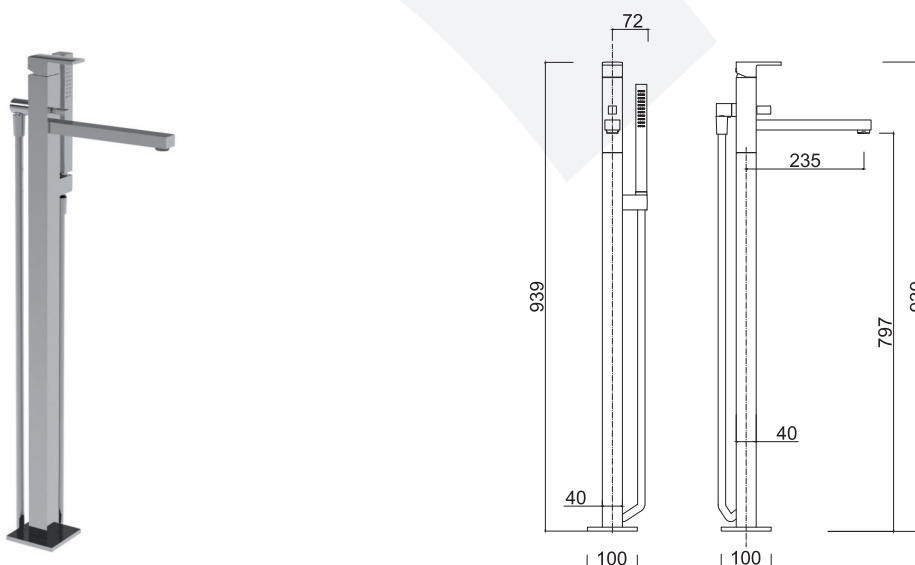

PABLOLUX

9892

Cartuccia ceramica
Ceramic cartridge

3022

Sistema anticalcare
Anti-scale system

GG-BOX
5300 Box a pavimento
Floor mixer box

Monocomando vasca da terra.

Floor-standing single-lever bathtub mixer.

Mitigeur de baignoire au sol.

Bodenstehender Einhebel-Badewannenmischer.

Mezclador monomando de bañera de pavimento.

Смеситель для ванны напольный, однорычажный.

Articolo	Note	CROMO	BO - NO	NKO	GF
9892		✓	✓	✓	✓