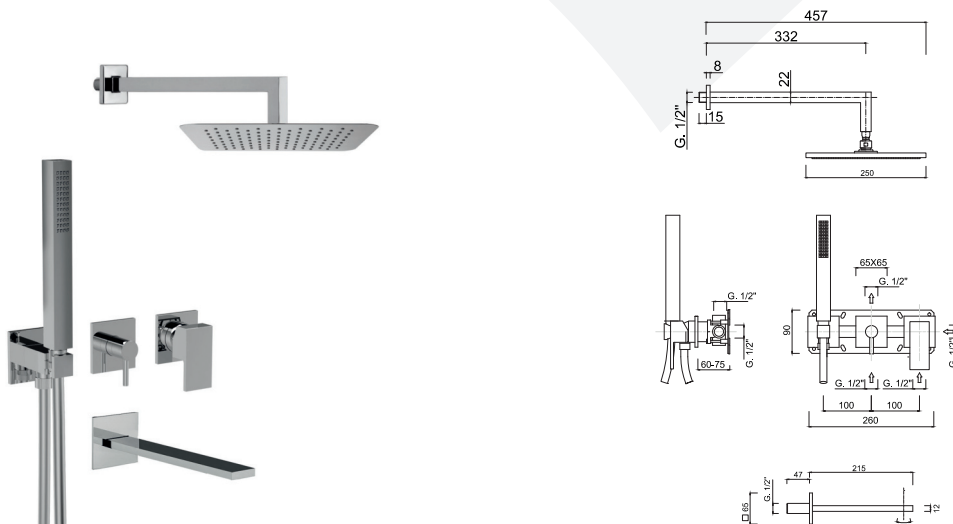

PABLOLUX

9893Q

Cartuccia ceramica
Ceramic cartridge

Aeratore WATERSAVING, 9 Lt min
WATERSAVING aerator, 9 Lt per min

Inox
Inox

Sistema anticalcare
Anti-scale system

Cover
Cover

Valvola di sicurezza
Safety valve

Box miscelatore doccia
Built-in shower mixer box

Set doccia incasso monocomando, deviatore a rotazione, kit duplex, bocca parete, braccio a parete, soffione inox 250x250.

Built-in single-lever shower set, rotation diverter, shower kit, wall spout, wall arm, 250x250 stainless steel shower head.

Ensemble de douche à encastrer monocommande, inverseur rotatif, kit de douche, bec mural, bras mural, pomme de douche inox 250x250.

Einbau-Einhebel-duschset, Rotationsumsteller, Duschset, Wandauslauf, Wandarm, Duschkopf aus Edelstahl 250x250.

Conjunto de ducha monomando encastrable, desviador de rotación, kit de ducha, caño de pared, brazo de pared, rociador de acero inoxidable 250x250.

Встраиваемый однорычажный душевой набор, поворотный переключатель, душевой набор, настенный излив, настенный