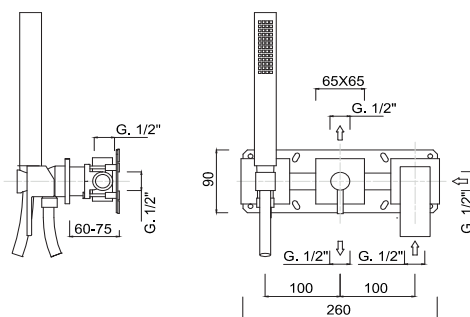

PABLOLUX

9894Q

Cartuccia ceramica
Ceramic cartridge

Inox
Inox

Sistema anticalcare
Anti-scale system

Cover
Cover

Cascata
Waterfall

GG-BOX
5302

Box miscelatore doccia
Built-in shower mixer box

Set doccia incasso monocomando, deviatore a rotazione, kit duplex, soffione parete pioggia/cascata.

Ensemble de douche à encastrer, monocommande, inverseur rotatif, kit de douche, pomme de douche murale pluie/cascade.