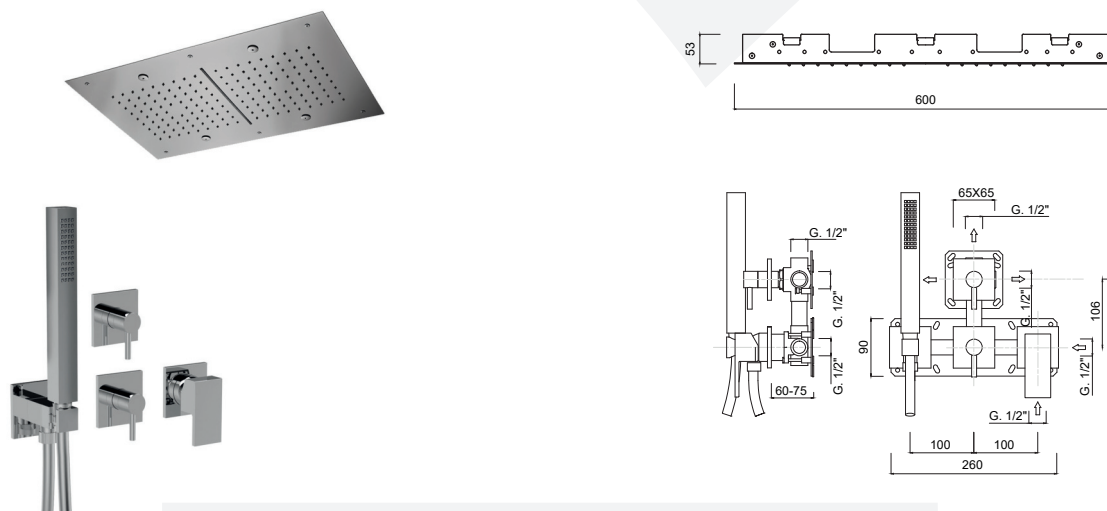

PABLOLUX

9899Q

Cartuccia ceramica
Ceramic cartridge

Cover
Cover

9 lt/min Aeratore WATERSAVING, 9 Lt min
WATERSAVING aerator, 9 Lt per min

Cascata
Waterfall

Inox
Inox

GG-BOX
5304 Box miscelatore doccia
Built-in shower mixer box

Sistema anticalcare
Anti-scale system

Cornice
Frame

Set doccia incasso monocomando, deviatore a rotazione, kit duplex, soffione incasso a cornice pioggia/cascata/nebulizzatori 600x400

Built-in single-lever shower set, rotary diverter, shower kit, 600x400 built-in shower head with frame, rain/waterfall/spray functions.

Mitigeur de douche à encastrer, inverseur rotatif, kit de douche, pomme de douche à encastrer 600x400 avec cadre, fonctions pluie/cascade/jet.

Einbau-Einhebel-duschset, Drehumsteller, Duschset, 600x400 Einbauduschkopf mit Rahmen, Regen-/Wasserfall-/Sprühfunktion.

Conjunto de ducha monomando encastrable, desviador giratorio, kit de ducha, rociador de ducha de encastre 600x400 con marco, funciones lluvia/cascada/caño.

Встроенный однорычажный душевой набор, поворотный переключатель, душевой набор, встроенная душевая насадка 600x400 с рамкой, функция дождь/водопад/струя.