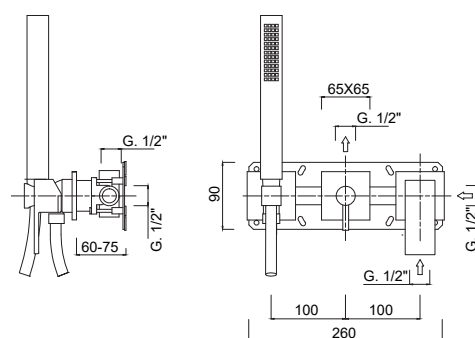

PABLOLUX

98X5301

Monocomando doccia incasso, deviatore a rotazione, kit duplex integrato, 1 uscita libera.

Built-in single-lever shower mixer with rotating diverter, integrated shower kit, 1 free outlet.

Mitigeur de douche à encastrer avec inverseur rotatif, kit de douche intégré, 1 sortie libre.

Einbau-Einhand-Brausebatterie mit drehbarem Umsteller, integriertem Brauseset, 1 freier Ausgang.

Mezclador monomando de ducha empotrado con desviador giratorio, kit de ducha integrado, 1 salida libre.

Встраиваемый однорычажный смеситель для душа с поворотным переключателем, встроенным душевым набором, 1 свободный излив.

Articolo	Note	CROMO	BO - NO	NKO	GF
98X5301		✓	✓	✓	✓

CROMO: Cromo / Chrome-Plated - BO: Bianco Opaco / Matt White - NO: Nero Opaco / Matt Black - NKO: Nikel Opaco / Matt Nikel - BROP: Brondo opaco / Matt Bronze - GF: Grafite / Graphite

Rubinetteria Giuliani Giovanni srl

Via Salvo D'Acquisto, 22 - 28076 Pogno (No) Italy

Tel. +39 0322 97157 - www.giulini.it - info@giulini.it

Vendite Italia: italia@giulini.it / Tel. +39 0322 97157 - Vendite Export: export@giulini.it / Tel. +39 0322 97057