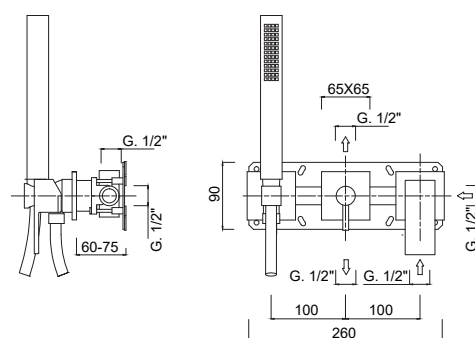

PABLOLUX

98X5302

Monocomando doccia incasso, deviatore a rotazione, kit duplex integrato, 2 uscite libere.

Built-in single-lever shower mixer with rotating diverter, integrated shower kit, 2 free outlets.

Mitigeur de douche à encastrer avec inverseur rotatif, kit de douche intégré, 2 sorties libres.

Einbau-Einhand-Brausebatterie mit drehbarem Umsteller, integriertem Brauseset, 2 freier Ausgänge.

Mezclador monomando de ducha empotrado con desviador giratorio, kit de ducha integrado, 2 salidas libres.

Встраиваемый однорычажный смеситель для душа с поворотным переключателем, встроенным душевым набором, 2 свободных выхода.

Articolo	Note	CROMO	BO - NO	NKO	GF
98X5302		✓	✓	✓	✓

CROMO: Cromo / Chrome-Plated - BO: Bianco Opaco / Matt White - NO: Nero Opaco / Matt Black - NKO: Nikel Opaco / Matt Nikel - BROP: Brondo opaco / Matt Bronze - GF: Grafite / Graphite

Rubinetteria Giuliani Giovanni srl

Via Salvo D'Acquisto, 22 - 28076 Pogno (No) Italy
Tel. +39 0322 97157 - www.giulini.it - info@giulini.it

Vendite Italia: italia@giulini.it / Tel. +39 0322 97157 - Vendite Export: export@giulini.it / Tel. +39 0322 97057