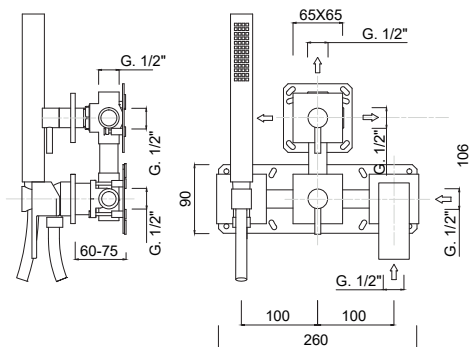

PABLOLUX

98X5304

Cartuccia ceramica
Ceramic cartridge

Cover
Cover

Deviatore 4 vie-1 entrate 3 uscite
4-way diverter - 1 inlet and 3 outlets

GG-BOX
5304

Box miscelatore doccia
Built-in shower mixer box

Monocomando doccia incasso, deviatore a rotazione, kit duplex integrato, 3 uscite libere.

Built-in single-lever shower mixer with rotating diverter, integrated shower kit, 3 free outlets.

Mitigeur de douche à encastrer avec inverseur rotatif, kit de douche intégré, 3 sorties libres.

Einbau-Einhand-Brausebatterie mit drehbarem Umsteller, integriertem Brauseset, 3 freier Ausgänge.

Mezclador monomando de ducha empotrado con desviador giratorio, kit de ducha integrado, 3 salidas libres.

Встраиваемый однорычажный смеситель для душа с поворотным переключателем, встроенным душевым набором, 3 свободных выхода.