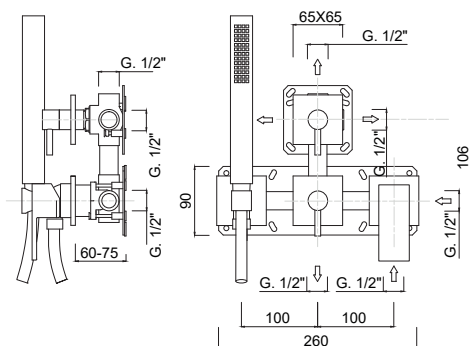

PABLOLUX

98X5305

Monocomando doccia incasso, deviatore a rotazione, kit duplex integrato, 4 uscite libere.

Built-in single-lever shower mixer with rotating diverter, integrated shower kit, 4 free outlets.

Mitigeur de douche à encastrer avec inverseur rotatif, kit de douche intégré, 4 sorties libres.

Einbau-Einhand-Brausebatterie mit drehbarem Umsteller, integriertem Brauseset, 4 freier Ausgänge.

Mezclador monomando de ducha empotrado con desviador giratorio, kit de ducha integrado, 4 salidas libres.

Встраиваемый однорычажный смеситель для душа с поворотным переключателем, встроенным душевым набором, 4 свободных выхода.

Articolo	Note	CROMO	BO - NO	NKO	GF
98X5305		✓	✓	✓	✓

CROMO: Cromo / Chrome-Plated - BO: Bianco Opaco / Matt White - NO: Nero Opaco / Matt Black - NKO: Nikel Opaco / Matt Nikel - BROP: Brondo opaco / Matt Bronze - GF: Grafite / Graphite

Rubinetteria Giulini Giovanni srl

Via Salvo D'Acquisto, 22 - 28076 Pogno (No) Italy

Tel. +39 0322 97157 - www.giulini.it - info@giulini.it

Vendite Italia: italia@giulini.it / Tel. +39 0322 97157 - Vendite Export: export@giulini.it / Tel. +39 0322 97057