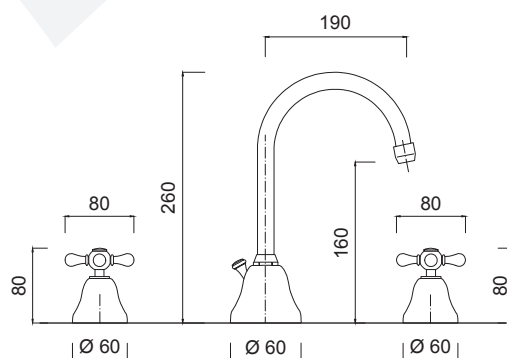

LOTUS

A506

Batteria lavabo 3 fori, bocca girevole, scarico 1"1/4

3-hole wash-basin set, swivel spout, 1"1/4 pop-up waste.

Mélangeur lavabo à trois trous, bec mobile, vidage automatique 1"1/4.

Waschtisch-Dreilochbatterie, Rohrauslauf, Ablaufgarnitur 1"1/4.

Bateria lavabo con 3 agujeros, caño giratorio, tapón accionado por varilla 1"1/4.

Комплект для раковины на 3 отверстия, поворотный излив, донный клапан 1"1/4

Articolo	Note	CROMO	CR	BR	O
A506		✓	✓	✓	✓
A7006	LVC	✓	✓	✓	✓