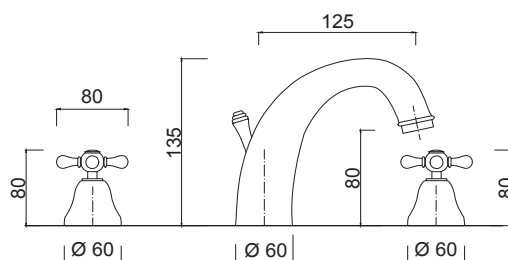

LOTUS

A512

Batteria lavabo 3 fori, scarico 1"1/4

3-hole wash-basin set, luxury 1"1/4 pop-up waste.

Mélangeur lavabo à trois trous, vidage automatique 1"1/4 deluxe.

Waschtisch-Dreilochbatterie, Ablaufgarnitur 1"1/4 luxus.

Bateria lavabo con 3 agujeros, tapón accionado por varilla 1"1/4 lujo.

Комплект для раковины на 3 отверстия, донный клапан 1"1/4

Articolo	Note	CROMO	CR	BR	O
A512		✓	✓	✓	✓
A7012	LVC	✓	✓	✓	✓

CROMO: Cromo / Chrome-Plated - **NO:** Nero Opaco / Matt Black - **BR:** Bronzo / Bronze - **O:** Oro / Gold
LVC: Leva clinica / Clinic lever