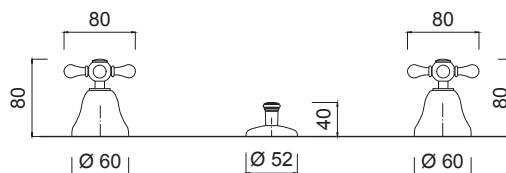

LOTUS

A513

Batteria bidet 3 fori, scarico 1"1/4.

3-hole bidet set, 1"1/4 pop-up waste.

Mélangeur bidet 3 trous, vidage 1"1/4 (avec flexibles).

3-Loch Bidetarmatur, Ablaufgarnitur 1"1/4.

Grifo de bidé 3 agujeros, desagüe automático 1"1/4.

Комплект для биде на 3 отверстия, донный клапан 1"1/4

Articolo	Note	CROMO	CR	BR	O
A513		✓	✓	✓	✓
A7013	LVC	✓	✓	✓	✓

CROMO: Cromo / Chrome-Plated - **NO:** Nero Opaco / Matt Black - **BR:** Bronzo / Bronze - **O:** Oro / Gold
LVC: Leva clinica / Clinic lever