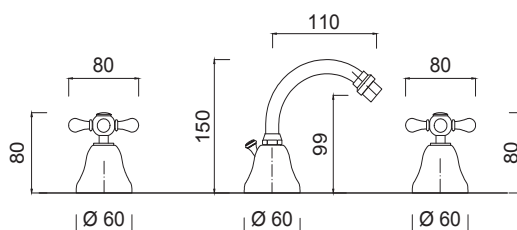

LOTUS

A545

Batteria bidet 3 fori, bocca girevole, scarico 1"1/4
 3-hole bidet set, swivel spout, 1"1/4 pop-up waste.
 Mélangeur bidet à 3 trous, bec mobile, vidage automatique 1"1/4.
 Bidet-Dreilochbatterie, Rohrauslauf, Ablaufgarnitur 1"1/4.
 Batería bidet, caño giratorio, tapón accionado por varilla 1"1/4.
 Комплект для биде на 3 отверстия, поворотный излив, донный клапан 1"1/4 (гибкая подводка).

Articolo	Note	CROMO	CR	BR	O
A545		✓	✓	✓	✓
A7045	LVC	✓	✓	✓	✓

CROMO: Cromo / Chrome-Plated - **NO:** Nero Opaco / Matt Black - **BR:** Bronzo / Bronze - **O:** Oro / Gold
LVC: Leva clinica / Clinic lever