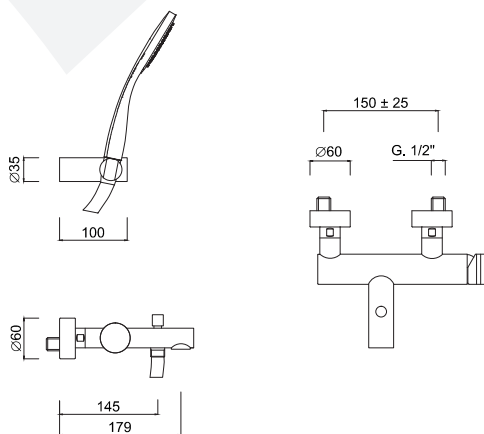

# MYRING

MR0001

Cartuccia ceramica  
Ceramic cartridge

Sistema anticalcare  
Anti-scale system

**Monocomando vasca esterno con set doccia duplex.**

*External bathtub single-lever mixer with duplex shower kit.*

*Mitigeur bain/douche mural avec ensemble de douche duplex.*

*Aufputz- Einhebelmischer mit Brauset Duplex.*

*Monomando bañera externo con conjunto de ducha duplex.*

*Однорычажный смеситель внешнего монтажа для ванны с душевым набором "Duplex".*