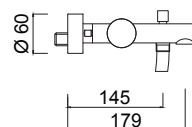

MYRING

MR0001DL

3022

Monocomando vasca esterno con set doccia duplex.

External bathtub single-lever mixer with duplex shower kit.

Mitigeur bain/douche mural avec ensemble de douche duplex.

Aufputz- Einhebelmischer mit Brauset Duplex.

Monomando bañera externo con conjunto de ducha duplex.

Однорычажный смеситель внешнего монтажа для ванны с душевым набором "Duplex".

Articolo	Note	CROMO	NO	NKO	BROP - GF - CRN	O - OSP
MR001DL		✓	✓	✓	✓	✓