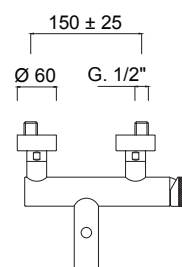

MYRING

MR0001DL

3022

Monocomando vasca esterno con set doccia duplex.

External bathtub single-lever mixer with duplex shower kit.

Mitigeur bain/douche mural avec ensemble de douche duplex.

Aufputz- Einhebelmischer mit Brauset Duplex.

Monomando bañera externo con conjunto de ducha duplex.

Однорычажный смеситель внешнего монтажа для ванны с душевым набором "Duplex".

Articolo	Note	CROMO	NO	NKO	BROP - GF - CRN	O - OSP
MR001DL		✓	✓	✓	✓	✓