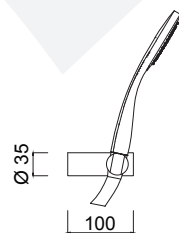

MYRING

MR0001DL

3022

Monocomando vasca esterno con set doccia duplex.

External bathtub single-lever mixer with duplex shower kit.

Mitigeur bain/douche mural avec ensemble de douche duplex.

Aufputz- Einhebelmischer mit Brauset Duplex.

Monomando bañera externo con conjunto de ducha duplex.

Однорычажный смеситель внешнего монтажа для ванны с душевым набором "Duplex".

Articolo	Note	CROMO	NO	NKO	BROP - GF - CRN	O - OSP
MR001DL		✓	✓	✓	✓	✓