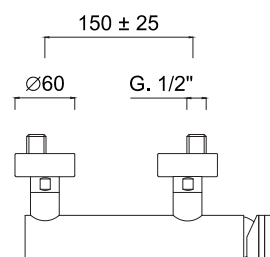

MYRING

MR0008

Cartuccia ceramica
Ceramic cartridge

3022

Monocomando doccia esterno.

External single-lever shower mixer.

Mitigeur pour douche externe.

Aufputz-Einhebelbatterie.

Monomando ducha externo.

Однорычажный смеситель внешнего монтажа для душа.

Articolo	Note	CROMO	BO - NO	NKO	BROP - GF - CRN	O - OSP
MR0008		✓	✓	✓	✓	✓

CROMO: Cromo / Chrome-Plated - **BO:** Bianco Opaco / Matt White - **NO:** Nero Opaco / Matt Black - **NKO:** Nikel Opaco / Matt Nikel - **BROP:** Brondo opaco / Matt Bronze - **GF:** Grafite / Graphite - **CRN:** Cromo nero / Chrome Black - **O:** Oro / Gold - **OSP:** Oro SPazzolato / Brushed Gold