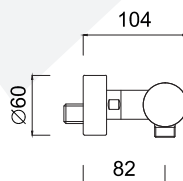

MYRING

MR0008

Cartuccia ceramica
Ceramic cartridge

3022

Monocomando doccia esterno.

External single-lever shower mixer.

Mitigeur pour douche externe.

Aufputz-Einhebelbatterie.

Monomando ducha externo.

Однорычажный смеситель внешнего монтажа для душа.

Articolo	Note	CROMO	BO - NO	NKO	BROP - GF - CRN	O - OSP
MR0008		✓	✓	✓	✓	✓

CROMO: Cromo / Chrome-Plated - **BO:** Bianco Opaco / Matt White - **NO:** Nero Opaco / Matt Black - **NKO:** Nikel Opaco / Matt Nikel - **BROP:** Brondo opaco / Matt Bronze - **GF:** Grafite / Graphite - **CRN:** Cromo nero / Chrome Black - **O:** Oro / Gold - **OSP:** Oro SPazzolato / Brushed Gold

Rubinetteria Giulini Giovanni srl

Via Salvo D'Acquisto, 22 - 28076 Pogno (No) Italy
Tel. +39 0322 97157 - www.giulini.it - info@giulini.it

Vendite Italia: italia@giulini.it / Tel. +39 0322 97157 - Vendite Export: export@giulini.it / Tel. +39 0322 97057