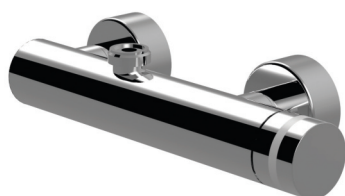

# MYRING

MR0008S

Cartuccia ceramica  
Ceramic cartridge

3022

**Monocomando doccia esterno (attacco superiore).**

*External single-lever shower mixer (upper connection).*

*Mitigeur douche (connection supérieure).*

*Aufputz- Brausemischer (oberer Anschluss).*

*Misturador para ducha (conexion superior).*

*Однорычажный смеситель для душа внешнего монтажа*

Articolo	Note	CROMO	BO - NO	NKO	BROP - GF - CRN	O - OSP
MR0008S		✓	✓	✓	✓	✓