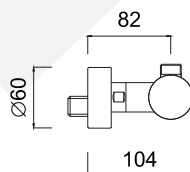

# MYRING

MR0008S

Cartuccia ceramica  
Ceramic cartridge

3022

**Monocomando doccia esterno (attacco superiore).**

*External single-lever shower mixer (upper connection).*

*Mitigeur douche (connection supérieure).*

*Aufputz- Brausemischer (oberer Anschluss).*

*Misturador para ducha (conexion superior).*

*Однорычажный смеситель для душа внешнего монтажа*

Articolo	Note	CROMO	BO - NO	NKO	BROP - GF - CRN	O - OSP
MR0008S		✓	✓	✓	✓	✓