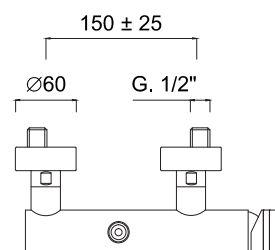

# MYRING

MR0008S

Cartuccia ceramica  
Ceramic cartridge

3022

**Monocomando doccia esterno (attacco superiore).**

*External single-lever shower mixer (upper connection).*

*Mitigeur douche (connection supérieure).*

*Aufputz- Brausemischer (oberer Anschluss).*

*Misturador para ducha (conexion superior).*

*Однорычажный смеситель для душа внешнего монтажа*

Articolo	Note	CROMO	BO - NO	NKO	BROP - GF - CRN	O - OSP
MR0008S		✓	✓	✓	✓	✓