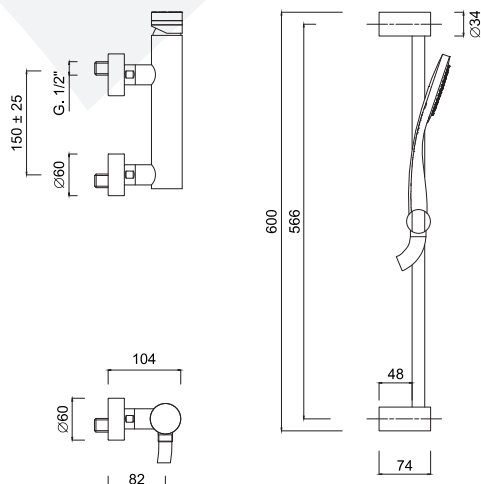

MYRING

MR0008WS

3022

Monocomando doccia esterno con saliscendi e doccia.

Single-lever shower mixer with sliding rail set.

Mitigeur douche mural avec barre coulissante et ensemble de douche.

Aufputz- Einhebelbrausebatterie mit Brausestange und Brauseset.

Monomando ducha exterior con conjunto ducha.

Однорычажный смеситель для душа с комплектом штанги для душа.

Articolo	Note	CROMO	BO - NO	NKO	BROP - GF - CRN	O - OSP
MR0008WS		✓	✓	✓	✓	✓

CROMO: Cromo / Chrome-Plated - **BO:** Bianco Opaco / Matt White - **NO:** Nero Opaco / Matt Black - **NKO:** Nikel Opaco / Matt Nikel - **BROP:** Brondo opaco / Matt Bronze - **GF:** Grafite / Graphite - **CRN:** Cromo nero / Chrome Black - **O:** Oro / Gold - **OSP:** Oro SPazzolato / Brushed Gold