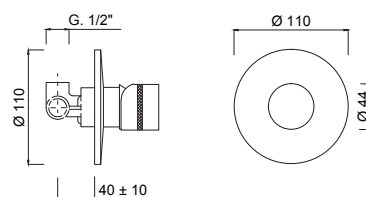

MYRING

MR15/1DL

Cartuccia ceramica
Ceramic cartridge

3022

Cover
Cover

Monocomando doccia incasso con rosone piccolo

Built-in single-lever shower mixer with small rosette

Mitigeur de douche à encastrer avec petite rosace

UP-Einhebel-Brausemischer mit kleiner Rosette

Mezclador monomando de ducha empotrado con rosetón pequeño

Встраиваемый однорычажный смеситель для душа с маленькой розеткой

Articolo	Note	CROMO	NO	NKO	BROP - GF - CRN	O - OSP
MR15/1DL		✓	✓	✓	✓	✓