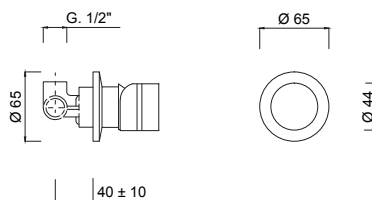

# MYRING

MR0015/1DL

Cartuccia ceramica  
Ceramic cartridge

3022

Cover  
Cover

## Monocomando doccia incasso con rosone piccolo

Built-in single-lever shower mixer with small rosette

Mitigeur de douche à encastrer avec petite rosace

UP-Einhebel-Brausemischer mit kleiner Rosette

Mezclador monomando de ducha empotrado con rosetón pequeño

Встраиваемый однорычажный смеситель для душа с маленькой розеткой

Articolo	Note	CROMO	NO	NKO	BROP - GF - CRN	O - OSP
MR0015/1DL		✓	✓	✓	✓	✓

**CROMO:** Cromo / Chrome-Plated - **BO:** Bianco Opaco / Matt White - **NO:** Nero Opaco / Matt Black - **NKO:** Nikel Opaco / Matt Nikel - **BROP:** Brondo opaco / Matt Bronze - **GF:** Grafite / Graphite - **CRN:** Cromo nero / Chrome Black - **O:** Oro / Gold - **OSP:** Oro SPazzolato / Brushed Gold