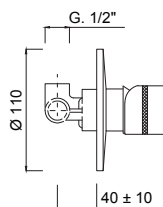

MYRING

MR0015DL

Cartuccia ceramica
Ceramic cartridge

3022

Cover
Cover

Monocomando doccia incasso.

Built-in shower mixer.

Mitigeur de douche encastrable.

UP-Einhanduschbatterie.

Mezclador de ducha empotrado.

Смеситель для душа встраиваемый.

Articolo	Note	CROMO	NO	NKO	BROP - GF - CRN	O - OSP
MR15DL		✓	✓	✓	✓	✓

CROMO: Cromo / Chrome-Plated - **BO:** Bianco Opaco / Matt White - **NO:** Nero Opaco / Matt Black - **NKO:** Nikel Opaco / Matt Nikel - **BROP:** Brondo opaco / Matt Bronze - **GF:** Grafite / Graphite - **CRN:** Cromo nero / Chrome Black - **O:** Oro / Gold - **OSP:** Oro SPazzolato / Brushed Gold