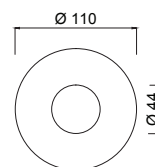

MYRING

MR0015DL

Cartuccia ceramica
Ceramic cartridge

3022

Cover
Cover

Monocomando doccia incasso.

Built-in shower mixer.

Mitigeur de douche encastrable.

UP-Einhanduschbatterie.

Mezclador de ducha empotrado.

Смеситель для душа встраиваемый.

Articolo	Note	CROMO	NO	NKO	BROP - GF - CRN	O - OSP
MR15DL		✓	✓	✓	✓	✓

CROMO: Cromo / Chrome-Plated - **BO:** Bianco Opaco / Matt White - **NO:** Nero Opaco / Matt Black - **NKO:** Nikel Opaco / Matt Nikel - **BROP:** Brondo opaco / Matt Bronze - **GF:** Grafite / Graphite - **CRN:** Cromo nero / Chrome Black - **O:** Oro / Gold - **OSP:** Oro SPazzolato / Brushed Gold