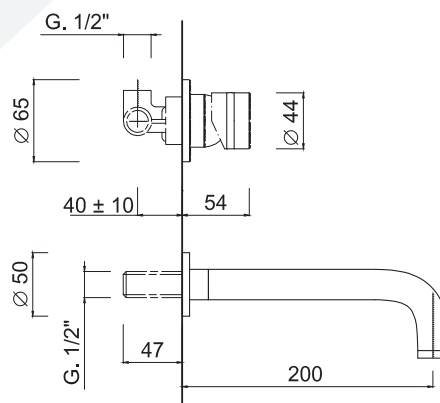

MYRING

MR0025

Cartuccia ceramica
Ceramic cartridge

3022

Senza scarico
Without pop-up waste

5 l/min Aeratore WATERSAVING, 5 Lt min
WATERSAVING aerator, 5 Lt per min

Cover
Cover

Monocomando lavabo a muro, senza scarico.

Wall mounted basin set, without pop-up waste.

Mélangeur lavabo mural, sans vidage.

Einhebel-Waschtischmischer Wandmontage, ohne Ablaufgarnitur.

Lavabo de pared, sin dVesague.

Комплект настенного монтажа для раковины, без донного клапана.