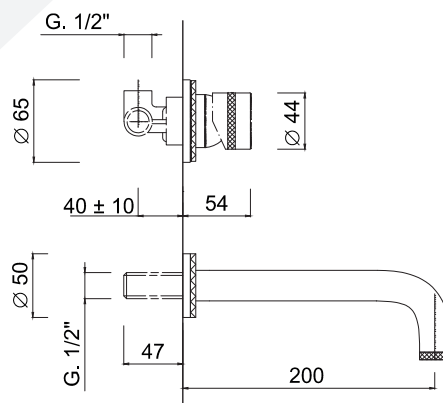

MYRING

MR0025DL

Cartuccia ceramica
Ceramic cartridge

3022

Senza scarico
Without pop-up waste

5 l/min Aeratore WATERSAVING, 5 Lt min
WATERSAVING aerator, 5 Lt per min

Cover
Cover

Monocomando lavabo a muro, senza scarico.

Wall mounted basin set, without pop-up waste.

Mélangeur lavabo mural, sans vidage.

Einhebel-Waschtischmischer Wandmontage, ohne Ablaufgarnitur.

Lavabo de pared, sin dVesague.

Комплект настенного монтажа для раковины, без донного клапана.