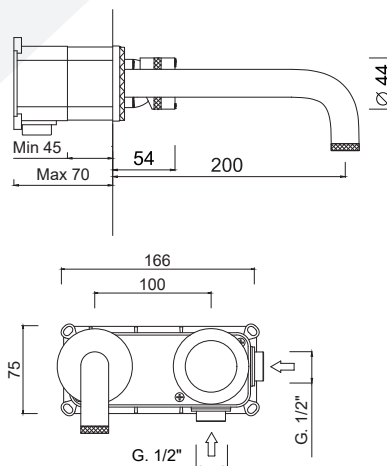

MYRING

MR0026DL

3022

Monocomando lavabo a muro, GGBOX 5297, senza scarico.

Wall-mounted single-lever basin mixer, GGBOX 5297, without waste.

Mitigeur de lavabo mural, GGBOX 5297, sans vidage.

Wandmontierter Einhand-Waschtischmischer, GGBOX 5297, ohne Ablaufgarnitur.

Mezclador monomando de pared para lavabo, GGBOX 5297, sin desagüe.

Смеситель для раковины, настенный, однорычажный, GGBOX 5297, без сливного гарнитура.

Articolo	Note	CROMO	NO	NKO	BROP - GF - CRN	O - OSP
MR0026DL	SC	✓	✓	✓	✓	✓

CROMO: Cromo / Chrome-Plated - **BO:** Bianco Opaco / Matt White - **NO:** Nero Opaco / Matt Black - **NKO:** Nikel Opaco / Matt Nikel - **BROP:** Brondo opaco / Matt Bronze - **GF:** Grafite / Graphite - **CRN:** Cromo nero / Chrome Black - **O:** Oro / Gold - **OSP:** Oro SPazzolato / Brushed Gold

Rubinetteria Giulini Giovanni srl

Via Salvo D'Acquisto, 22 - 28076 Pogno (No) Italy

Tel. +39 0322 97157 - www.giulini.it - info@giulini.it

Vendite Italia: italia@giulini.it / Tel. +39 0322 97157 - Vendite Export: export@giulini.it / Tel. +39 0322 97057