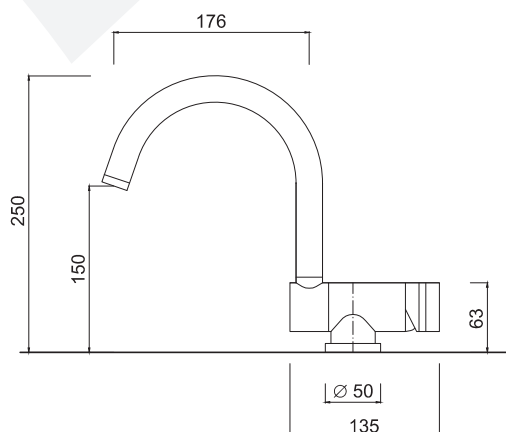

MYRING

MR0030/SC

Cartuccia ceramica
Ceramic cartridge

3022

Senza scarico
Without pop-up waste

5 lt/min
Aeratore WATERSAVING, 5 Lt min
WATERSAVING aerator, 5 Lt per min

Abbattibile
Folding

Monocomando lavabo abbattibile, bocca girevole, senza scarico.

Reclinable wash-basin mixer, swivel spout, without pop-up waste

Mitigeur lavabo inclinable, bec mobile, sans vidage.

Senkbarer Waschtisch-Einhebelmischer, Schwenkauslauf, ohne Ablaugaritur

Monomando lavabo reclinabile, caño giratorio, sin desagüe