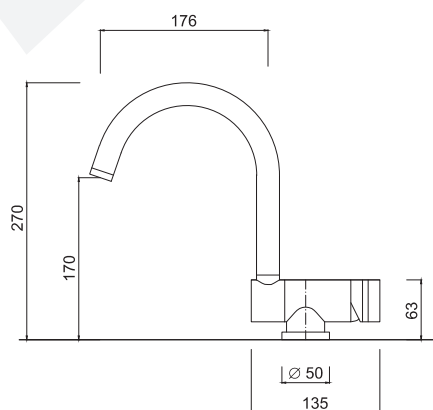

CUCINA DESIGN

MR0031

Cartuccia ceramica
Ceramic cartridge

Abbattibile
Folding

Monocomando lavello monoforo canna abbattibile.

Single-hole single-lever mixer for sink retractable spout.

Mitigeur évier sous fenetre avec bec pliant

Einhand-Spültisbatterie mit kippbarem Auslauf für Vor-Fenster-Montage

Monomando fregadero monoagujero caño abatible.

Однорычажный Смеситель для мойки складные трости.

Articolo	Note	CROMO	BO - NO	NKO	
MR0031		✓	✓	✓	