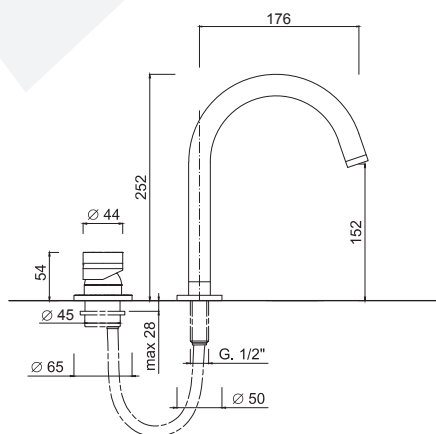

MYRING

MR40/SC

Cartuccia ceramica
Ceramic cartridge

3022

Senza scarico
Without pop-up waste

5 l/min

Aeratore WATERSAVING, 5 Lt min
WATERSAVING aerator, 5 Lt per min

Monocomando lavabo 2 fori, bocca girevole, senza scarico
2-hole wash-basin mixer, swivel spout (with flexible), without pop-up waste.
Mitigeur lavabo à deux trous, bec mobile (avec flex.), sans vidage.
Waschtisch- Zweilochbatterie, Schwenkauslauf (mit flexiblen Anschlusschläuchen), ohne Abaugarnitur
Monomando lavabo con 2 agujeros, caño giratorio (con flex.), sin desague.
Смеситель для раковины на 2 отверстия (гибкая подводка), без нижнего клапана.

Articolo	Note	CROMO	NO	NKO	BROP - GF - CRN	O - OSP
MR40/SC	SC	✓	✓	✓	✓	✓

CROMO: Cromo / Chrome-Plated - **BO:** Bianco Opaco / Matt White - **NO:** Nero Opaco / Matt Black - **NKO:** Nikel Opaco / Matt Nikel - **BROP:** Brondo opaco / Matt Bronze - **GF:** Grafite / Graphite - **CRN:** Cromo nero / Chrome Black - **O:** Oro / Gold - **OSP:** Oro SPazzolato / Brushed Gold