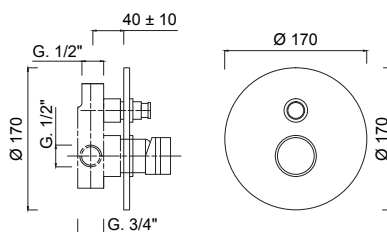

MYRING

MR0063

Cartuccia ceramica
Ceramic cartridge

Deviatore 3 vie - 1 entrata 2 uscite
3-way diverter - 1 inlet 2 outlets

Monocomando doccia incasso deviatore pulsante

Built-in single-lever shower mixer with push-button diverter.