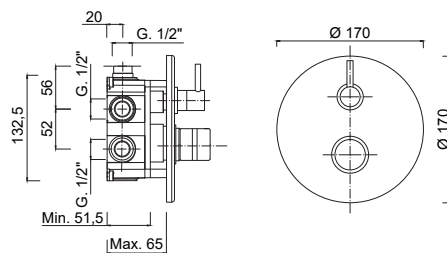

MYRING

MR0064-2

Monocomando doccia incasso deviatore a rotazione 2 uscite
Built-in single-lever shower mixer with rotating diverter, 2 outlets
Mitigeur de douche à encastrer avec inverseur rotatif, 2 sorties
UP-Einhebel-Brausemischer mit drehbarem Umsteller, 2 Ausgänge
Mezclador monomando de ducha empotrado con desviador giratorio, 2 salidas
Смеситель для душа встраиваемый однорычажный с поворотным переключателем, 2 выхода

Articolo	Note	CROMO	NO	NKO	BROP - GF - CRN	O - OSP
MR0064-2		✓	✓	✓	✓	✓

CROMO: Cromo / Chrome-Plated - **BO:** Bianco Opaco / Matt White - **NO:** Nero Opaco / Matt Black - **NKO:** Nikel Opaco / Matt Nikel - **BROP:** Brondo opaco / Matt Bronze - **GF:** Grafite / Graphite - **CRN:** Cromo nero / Chrome Black - **O:** Oro / Gold - **OSP:** Oro SPazzolato / Brushed Gold

Rubinetteria Giulini Giovanni srl

Via Salvo D'Acquisto, 22 - 28076 Pogno (No) Italy
Tel. +39 0322 97157 - www.giulini.it - info@giulini.it

Vendite Italia: italia@giulini.it / Tel. +39 0322 97157 - Vendite Export: export@giulini.it / Tel. +39 0322 97057